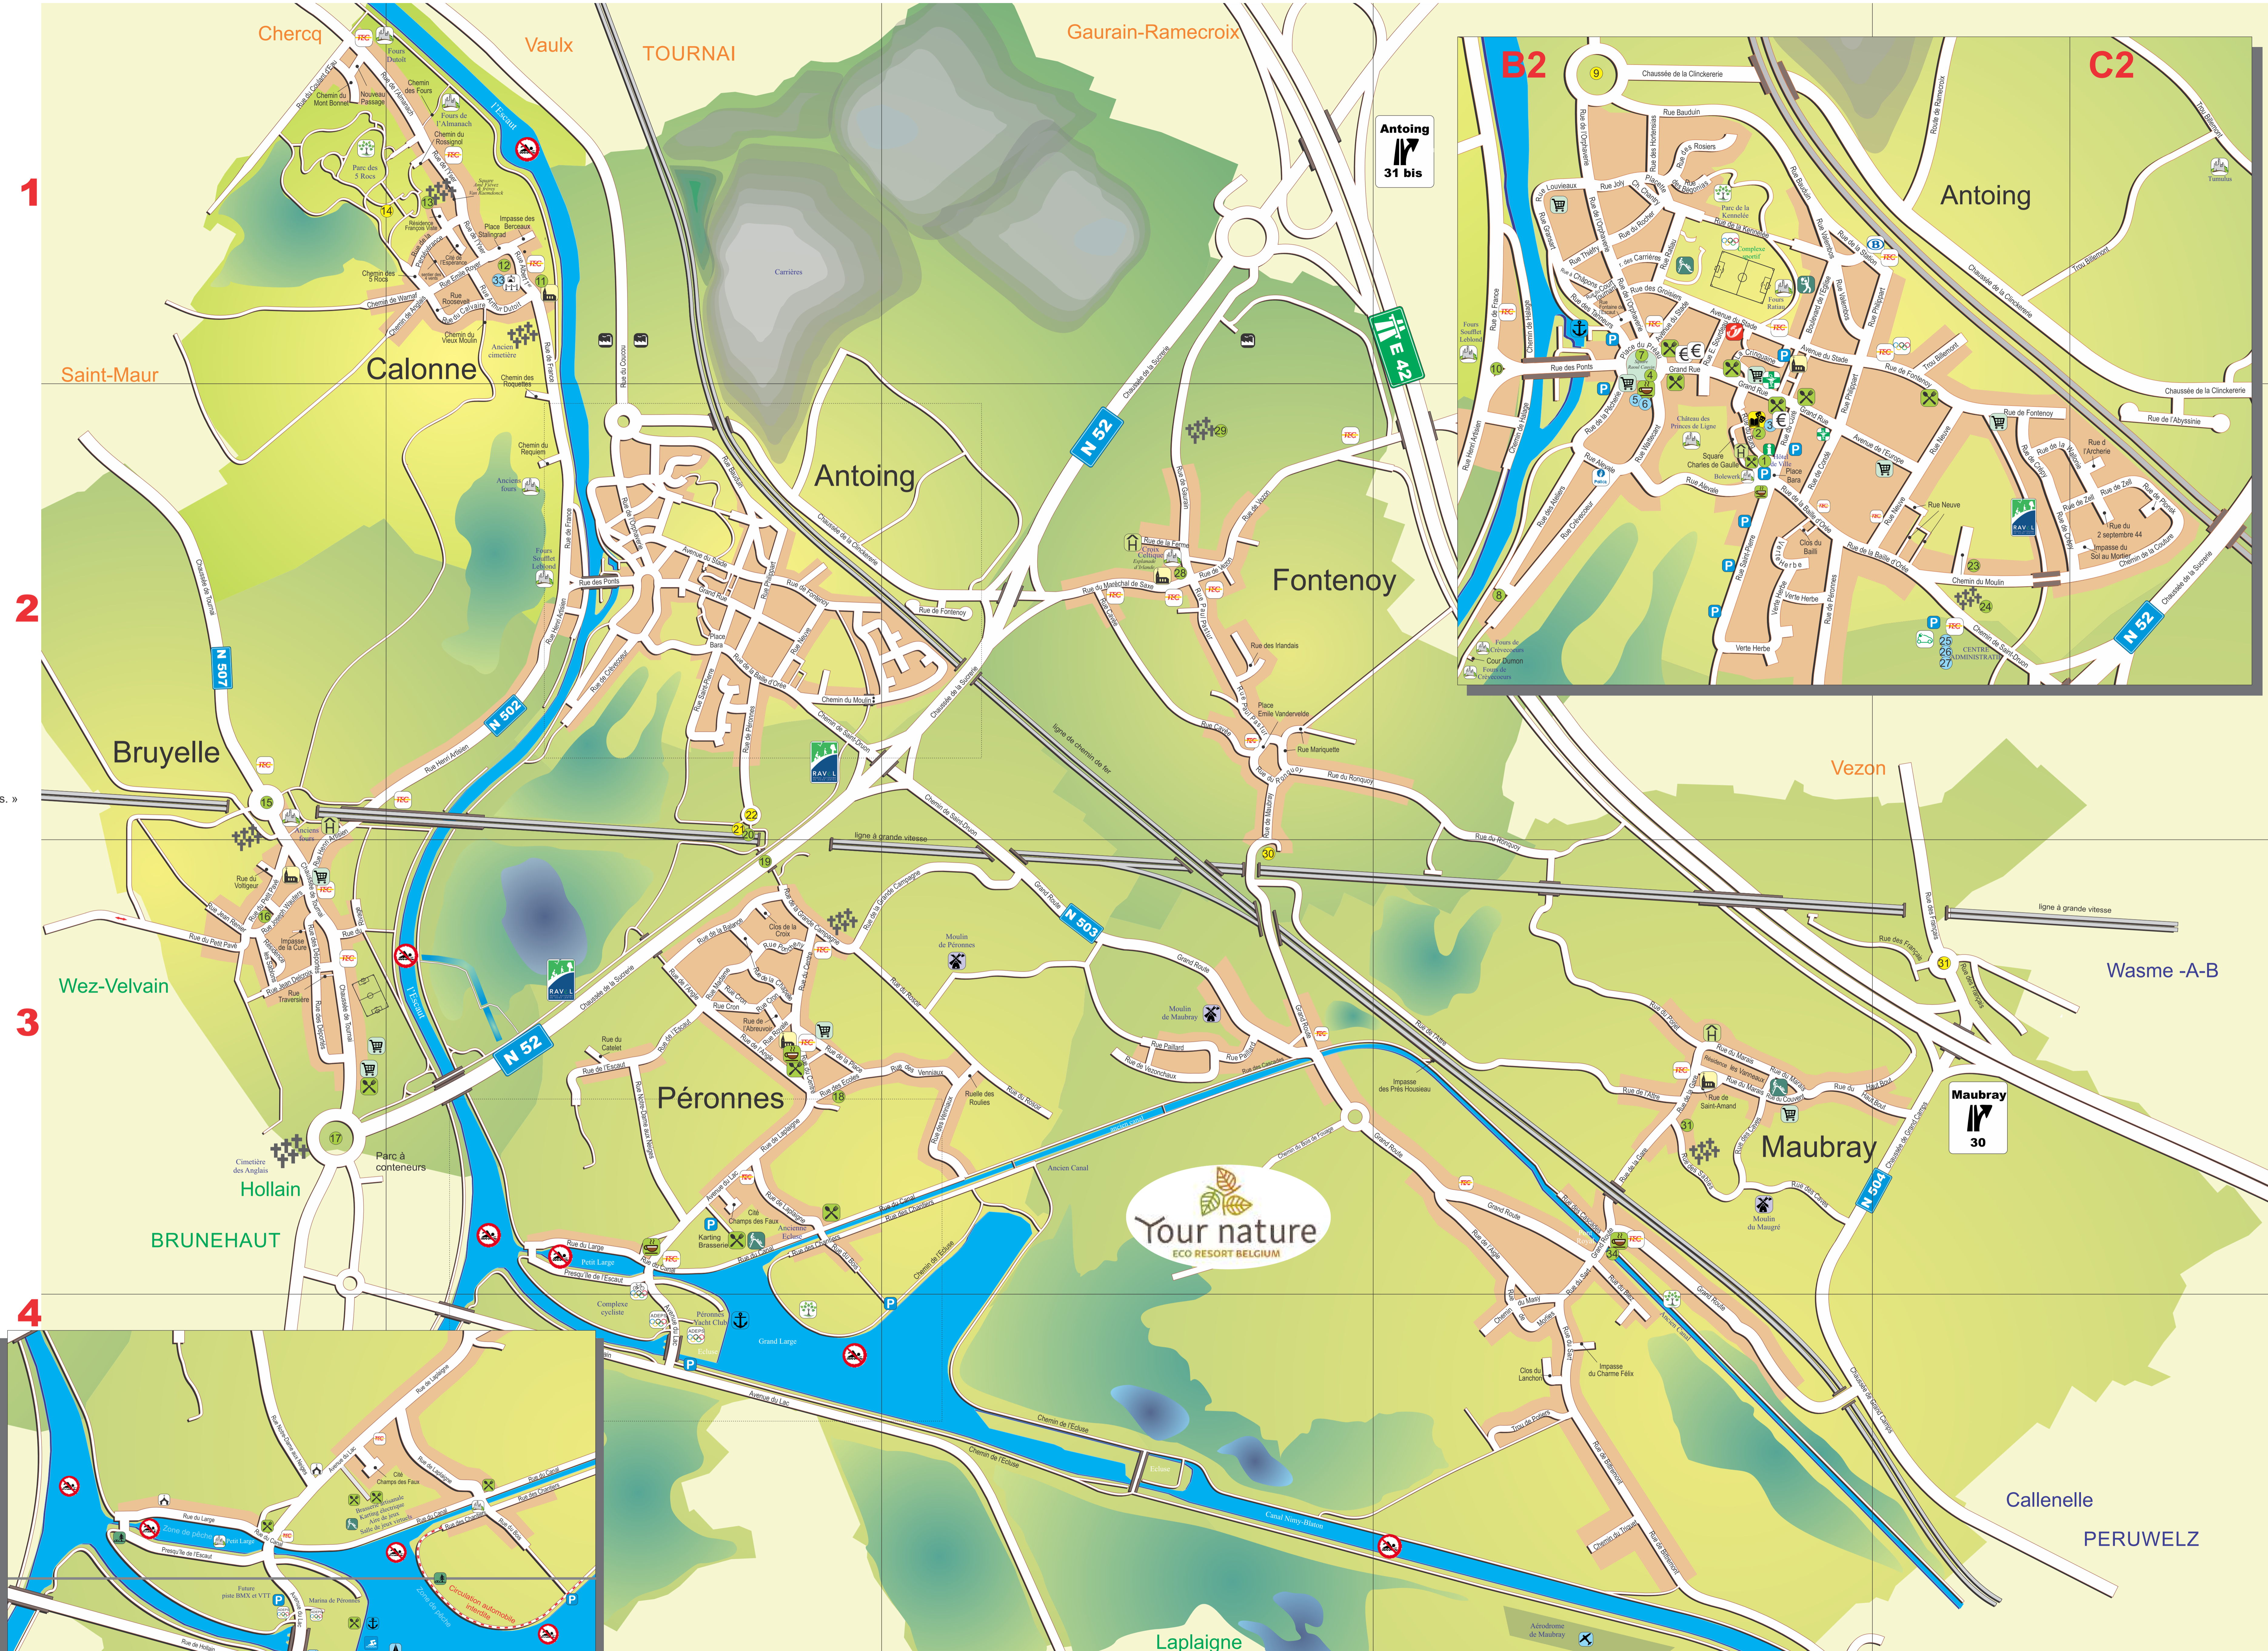

1. « La plus belle fille du monde ne peut donner que ce qu'elle a. Si vous lui caressez le cœur, elle vous portera bonheur... »
   Place Bars (en face de l'office du tourisme) - Antoing - **B2**
   Nais D'Hey

   « Sans mots »
   Rue du Burg (mur de la bibliothèque) - Antoing - **B2**
   Emilie Desmedt

   « Les mémoires d'un peuple »
   Rue des Buis (Foyer socioculturel) - Antoing - **B2**
   Edmond Dubrunfaut

   « La sirène »
   Place du Préau (mur du café le Scaldis) - Antoing - **B2**
   Edmond Dubrunfaut

   « Le long de l'Escaut »
   Rue Wattecan, 2 (mur intérieur du café le Scaldis) - Antoing - **B2**
   Edmond Dubrunfaut

   « Loisirs et jeux d'antàn »
   Rue Wattecan, 2 (bar du café le Scaldis) - Antoing - **B2**
   Nicolae Groza

   « Rond-point Raoul Cauvin »
   Place du Préau - Antoing - **B2**
   A.S.B.L Art Mural

   « Antoing et son château en 1870 »
   Rue des Ateliers, 4 - Antoing - **B2**
   Yves Garson

   « Rond-point des droits de l'homme et de l'enfant »
   Rue du Coucou - Antoing - **D2**
   Edmond Dubrunfaut

   « À Clovis »
   Rue des Ponts - Antoing - **B2**
   Desnouckpol

   « Jeunesse en fleurs » le mur des générations
   Place Albert 1er (à côté de l'église) - Calonne - **B1**
   Edmond Dubrunfaut

   Fresque des jeunes
   Place Albert 1er (ancienne maison communale) - Calonne - **B1**
   Centre des jeunes

   « Fractal »
   Rue de l'Almanach (cimetière) - Calonne - **B1**
   Sophie Ronse

   « Les 5 Rocs »
   Rue de l'Almanach (Parc des 5 Rocs) - Calonne - **A1**
   Edmond Dubrunfaut

   Le signal: « À la rencontre des chemins (terre, eau, feu) et des hommes. »
   Chaussée de Tournai (Près du cimetière) - Bruyelle - **A2**
   Edmond Dubrunfaut

   « Pour qu'un enfant grandisse, il faut tout un village »
   Rue du Petit Pavé (Place) - Bruyelle - **A3**
   Nais D'Hey

   « Rond-point du Roctier »
   Chaussée de la Sucrierie - Bruyelle - **A3**
   Desnouckpol

   « Selon le vent, la voile »
   Rue des Ecoles (école communale) - Péronnes - **B3**
   Nais D'Hey

   « Péronnes »
   Rue de la Grande Campagne (passage sous la N52) - Antoing - **B3**
   Centre des jeunes

   « Que vive la terre »
   Rue de Péronnes (mur antibruit du TGV) - Antoing - **B2**
   Edmond Dubrunfaut

   « L'action humaine »
   Rue de Péronnes (devant le mur antibruit du TGV) - Antoing - **B2**
   Edmond Dubrunfaut

   « Centre symbolique de la cité »
   Rue de Péronnes (rond-point du mur antibruit du TGV) - Antoing - **B2**
   Edmond Dubrunfaut

   « Jeu de dames »
   Chemin du Moulin (mur près de la maison de retraite) - Antoing - **B2**
   François Huon

   « Morphia »
   Chemin de Saint-Druon (cimetière) - Antoing - **B2**
   Sophie Ronse

   « Le baiser »
   Chemin de Saint-Druon, 1 (centre administratif) - Antoing - **B2**
   Nais D'Hey

   « La colonne de la paix » Tapisserie
   Chemin de Saint-Druon, 1 (centre administratif) - Antoing - **B2**
   Joseph Lacasse

   « Les cousueuses de sacs »
   Chemin de Saint-Druon, 1 (centre administratif) - Antoing - **B2**
   Joseph Lacasse

   « Messieurs les Anglais, tirez les premiers... ..des salves de fleurs et de fraternité »
   Rue de Gaurain (cimetière) - Fontenoy - **C2**
   Nais D'Hey

   « L'oiseau de paix »
   Rue de Gaurain (cimetière) - Fontenoy - **C2**
   Desnouckpol

   « La prairie au papillon »
   Rue de Maubray (Espace Paul Duvigneaud) - Fontenoy - **C3**
   Edmond Dubrunfaut

   « Les acteurs du Maugré »
   Rue des Sables (mur de l'ancienne maison communale) - Maubray - **D3**
   Edmond Dubrunfaut

   « Rond-point du Maugré - La haine de Cense »
   Chemin de Grand Camp - Maubray - **E3**
   Edmond Dubrunfaut

   « Un Mystérieux Dragon au Pays Blanc »
   Rue Albert 1er - Calonne - **B1**
   Nais D'Hey

   « Soyons amis »
   Grand Route (Pont Royal) - Maubray - **D3**
   Nais D'Hey
2. « Les 5 Rocs »
   Rue de l'Almanach (Parc des 5 Rocs) - Calonne - **A1**
   Edmond Dubrunfaut
3. « L'action humaine »
   Rue de Péronnes (devant le mur antibruit du TGV) - Antoing - **B2**
   Edmond Dubrunfaut
4. « Les acteurs du Maugré »
   Rue des Sables (mur de l'ancienne maison communale) - Maubray - **D3**
   Edmond Dubrunfaut